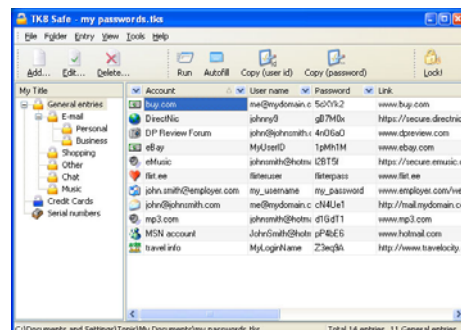

ご安心ください。

あなたのパスワードは
安全に保管されています。

“TK8 Safe” – 簡単操作のパスワード安全管理ソフトです

製品情報

TK8 Safeは優れたパスワード管理ソフトです。機密情報の保管、使用に関してあらゆる局面を想定して、さまざまな機能を備えています。

あなたはパスワードを使っていますか？それならTK8 Safeが煩雑業務を楽にしてくれます。

ハイライト

- 簡単操作の速いインターフェイス仕様
全てのデータは 448ビットBlowFish セキュリティアルゴリズムにて暗号化
- すばやい検索、グループ化、フィルタ、並べ替え機能
- オートフィル(自動入力)コマンドで、自動的にログイン情報(ユーザ名、パスワード)を入力
- パスワードと関連したアプリケーションをすばやく起動
- USBドライブのような外付けメディアからも直接プログラムの実行が可能

パスワード管理

さまざまなユーザ名やパスワード、機密メモ、シリアルナンバなどを安全な1データベースファイルに保存します。ファイルは暗号化されており、他の何者も解読できません。

もうこれで、パスワードを忘れてしまうこともなく、覚えておく苦労もなくなりますし、他人に知られて使われてしまう心配も一切なくなります。いたって簡単、そして何より安全です。

TK8 Safeパスワードマネージャは情報の保存に便利だけでなく、パスワードを使用する時にもその便利さを発揮します。簡単設計のインターフェイスで、必要な情報をすばやく見つけ出します。情報をグループ化する際に、ファイル中にフォルダーを作ることもできます。

検索、並べ替え、パスワードの検索操作がとにかく簡単です。

簡単動作

パスワード入力をしなればいけないウェブページに自動でログインできます！ログイン欄にてメニューから‘Autofill=自動入力’を選択するか、またはホットキーを押すだけで、プログラムが自動的に必要な入力情報を探し出し、ログイン欄に入力してくれるのです。パスワードが必要などんなプログラム、どんなブラウザでも動作します。

もちろん、ウェブページやファイルを開いておいて、コピー・貼り付け動作で入力してももちろんよいのです。